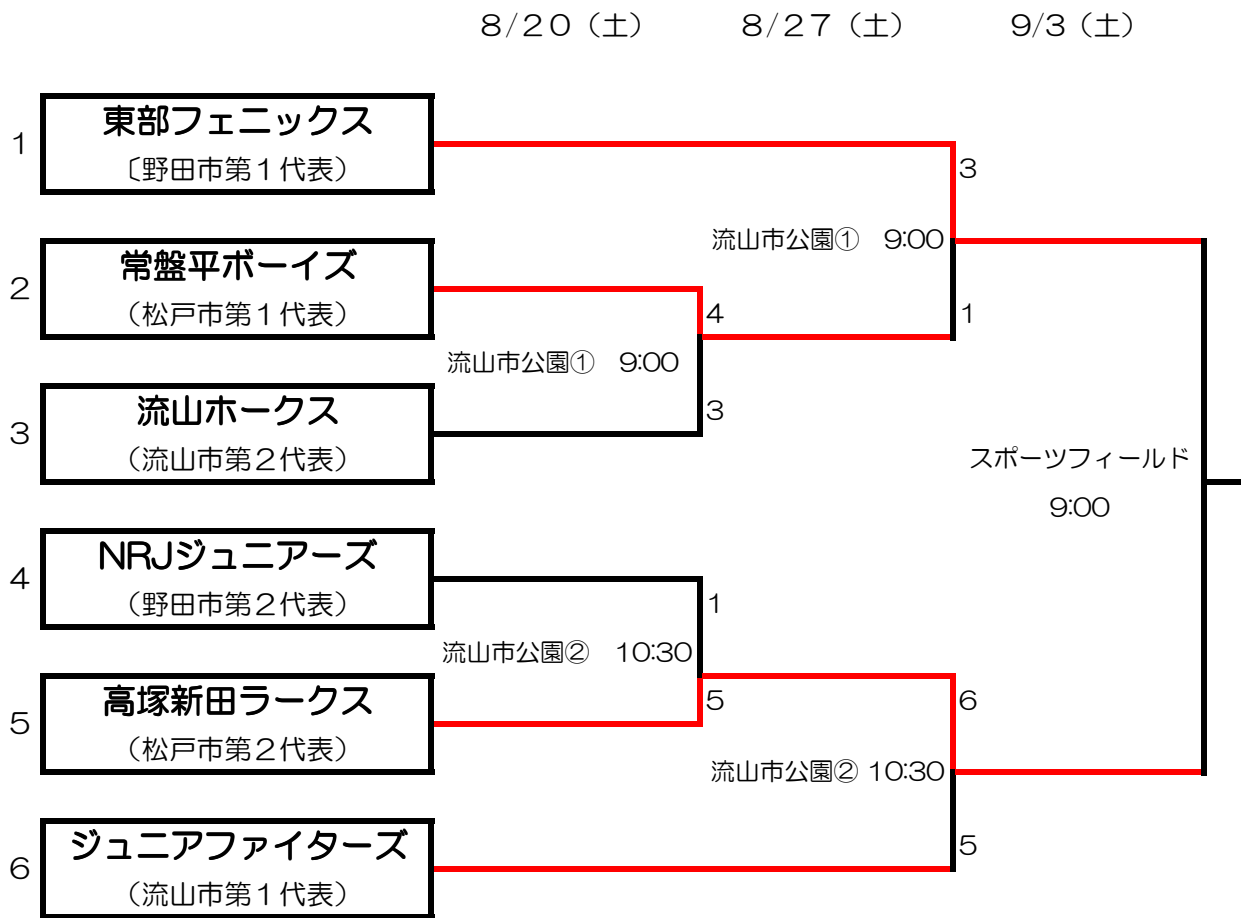

ロッテ旗東葛地域大会組合せ表

・ベンチは、若番チームを一塁側とする。